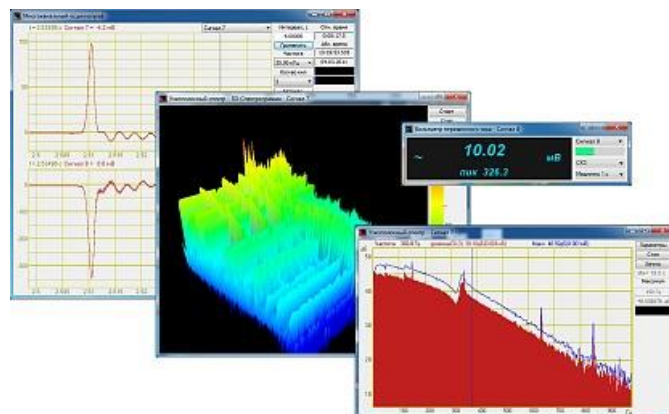

Единый адрес: zte@nt-rt.ru Веб-сайт: www.zet.nt-rt.ru

ZETLAB BASE

ОПИСАНИЕ:

- входит в комплект поставки модулей ZET 210, ZET 220, ZET 230, плат АЦП ЦАП 24/4, АЦП ЦАП 14/32, АЦП ЦАП 14/2
- позволяет приступить к процессу измерений сразу же после подключения устройств и установки драйверов