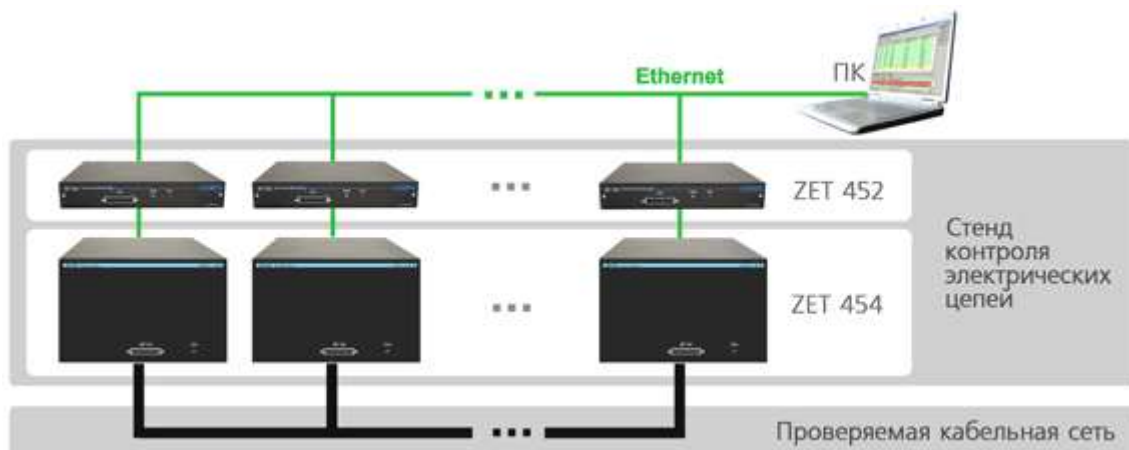

ZET 454 БЛОК КОММУТАЦИИ

Блок коммутации **ZET 454** расширяет возможности устройств контроля электрических цепей ZET 452, позволяя использовать их для построения распределенных систем проверки кабельных сетей. Комплект **ZET 454** + ZET 452 образует один узел системы, каждый из которых располагается в зоне концентрации электросоединителей. Проверка цепей осуществляется между точками, подключенными к разным узлам (блокам коммутации).

Схема проверки кабельной сети

Блок коммутации **ZET 454** предназначен для последовательной коммутации 72 цепей устройства контроля ZET 452 на один из шестнадцати разъемов. Устройство контроля электрических цепей ZET 452 подключается к разъему на передней панели блока коммутации **ZET 454**. На передней панели **ZET 454** также располагаются разъемы для подключения цепей проверяемого устройства, которое осуществляется с помощью переходных жгутов.

ОБЩИЕ ХАРАКТЕРИСТИКИ	
Максимальное число коммутируемых контактов измеряемых цепей слотами по 72 контакта без возможности проведения измерений между контактами различных слотов	1152
Максимальное число коммутируемых контактов измеряемых цепей слотами по 36 контактов с возможностью проведения измерений между контактами различных слотов	288
Максимальная потребляемая мощность	140 Вт
МАССОГАБАРИТНЫЕ ПОКАЗАТЕЛИ	
Вес	5,0 кг
Габаритные размеры (длина×ширина×высота)	302×260×240 мм