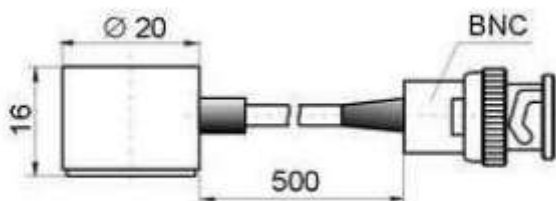

ПРЕОБРАЗОВАТЕЛЬ АКУСТИЧЕСКОЙ ЭМИССИИ GT300

без усилителя

- широкого применения;
- широкополосный;
- непосредственное подключение к цифровому измерительному модулю ZET 7140-E;
- подключение к анализатору спектра через усилитель сигналов;
- герметичная конструкция.